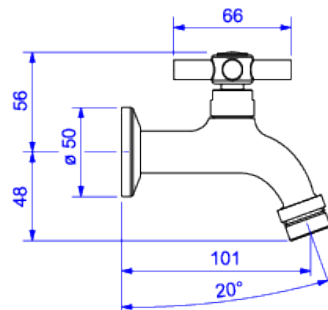

TORNEIRA COM AREJADOR PARA JARDIM E TANQUE

Foto Ilustrativa

Desenho Técnico

DESCRIÇÃO:

Torneira com arejador para jardim e tanque

ESPECIFICAÇÕES:

Linha: lzy

Dimensões: 104mm X 112mm X 66mm

Acabamento: Cromado (1154.C37)

Material: Liga de Cobre (bronze e latão), Plásticos de Engenharia, Elastômeros

undefined: 0.469

Peso bruto: 0.515

Número Norma / Decreto: NBR10281

Garantia: 120 meses

Bitola de entrada de água: 1/2"