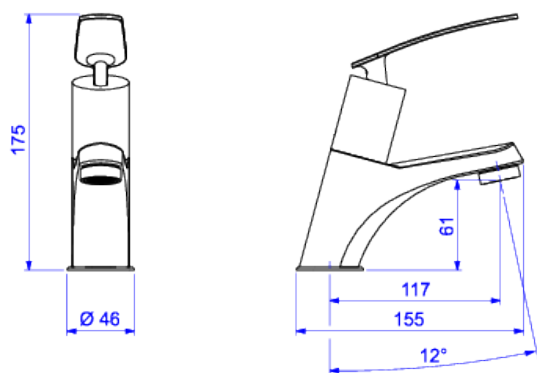

TORNEIRA DE MESA CONFORTO COM FECHAMENTO AUTOMÁTICO PARA LAVATÓRIO

Foto Ilustrativa

Desenho Técnico

DESCRIÇÃO:

Torneira de mesa conforto com fechamento automático para lavatório

ESPECIFICAÇÕES:

Linha: Decamatic Eco

Dimensões: 175mm X 155mm X 46mm

Acabamento: Cromado (1173.C.CONF)

Material: Liga de Cobre (bronze e latão), Plásticos de Engenharia, Elastômeros

undefined: 1.286

Peso bruto: 1.459

Número Norma / Decreto: NBR13713

Garantia: 120 meses

Bitola de entrada de água: 1/2"

Informações complementares:

- Linha conforto, com alavanca para facilitar o acionamento
- Indicado para hospitais.
- Produto que acionado uma única vez, garante a abertura da vazão de água e após alguns segundos o fechamento da vazão. Proporciona maior economia d'água.