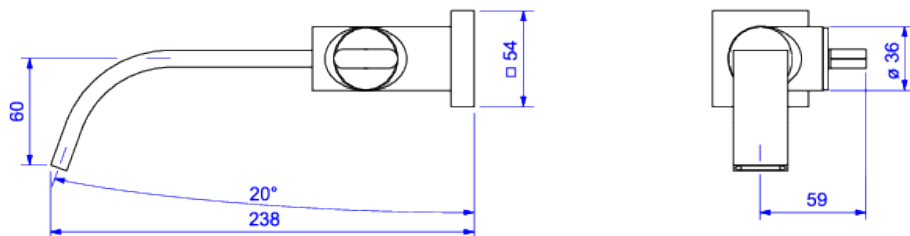

**TORNEIRA DE PAREDE PARA LAVATÓRIO**

Foto Ilustrativa

Desenho Técnico

**DESCRIÇÃO:**

Torneira de parede para lavatório

**ESPECIFICAÇÕES:**

**Linha:** Polo

**Dimensões:** 90mm X 238mm X 86mm

**Acabamento:** Black Noir (1178.BL33.NO)

**Material:** Liga de Cobre (bronze e latão), Plásticos de Engenharia, Elastômeros

**undefined:** 1.174

**Peso bruto:** 1.418

**Número Norma / Decreto:** NBR10281

**Garantia:** 120 meses

**Bitola de entrada de água:** 1/2"

**Informações complementares:**

- Mecanismo de 1/4 volta, maior conforto e fácil regulagem de vazão.
- Torneira de parede, ideal para Cubas de Apoio.