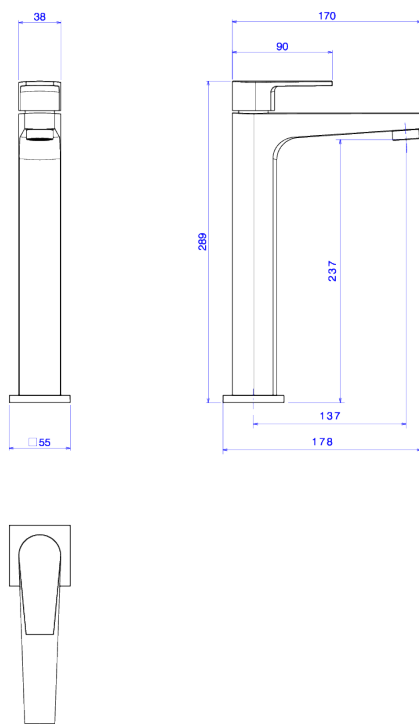

TORNEIRA DE MESA BICA ALTA PARA LAVATÓRIO

Foto Ilustrativa

Desenho Técnico

DESCRIÇÃO:

Torneira de mesa bica alta para lavatório

ESPECIFICAÇÕES:

Linha: Level

Dimensões: 289mm X 178mm X 55mm

Acabamento: Black Noir (1189.BL26.NO)

Material: Liga de Cobre (bronze e latão), Plásticos de Engenharia, Elastômeros

undefined: 1.863

Peso bruto: 2.137

Número Norma / Decreto: NBR10281

Garantia: 120 meses

Bitola de entrada de água: 1/2"

Informações complementares:

- Mecanismo de 1/4 volta, maior conforto e fácil regulagem de vazão.

Produtos complementares:

- Flexível: 4606.BL.040.NO, 4606.C.040, 4607.C.030, 4607.C.040, 4607.C.050, 4607.C.060.