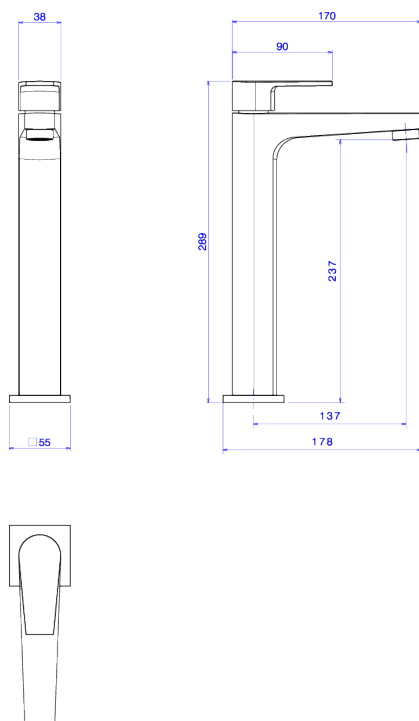

TORNEIRA DE MESA BICA ALTA PARA LAVATÓRIO

Foto Ilustrativa

Desenho Técnico

DESCRIÇÃO:

Torneira de mesa bica alta para lavatório

ESPECIFICAÇÕES:

Linha: Level

Dimensões: 289mm X 178mm X 55mm

Acabamento: Cromado (1189.C26)

Material: Liga de Cobre (bronze e latão), Plásticos de Engenharia, Elastômeros

undefined: 1.722

Peso bruto: 1.996

Número Norma / Decreto: NBR10281

Garantia: 120 meses

Bitola de entrada de água: 1/2"

Informações complementares:

- Mecanismo de 1/4 volta, maior conforto e fácil regulagem de vazão.

Produtos complementares:

- Flexível: 4606.C.040, 4607.C.030, 4607.C.040, 4607.C.050, 4607.C.060.

Site: <https://www.deca.com.br>