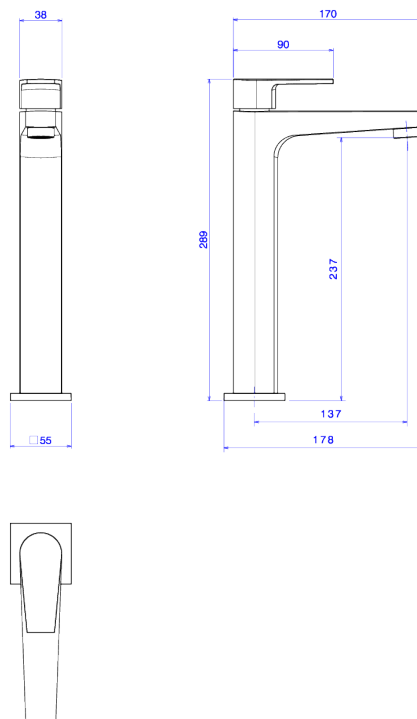

TORNEIRA DE MESA BICA ALTA PARA LAVATÓRIO

Foto Ilustrativa

Desenho Técnico

DESCRIÇÃO:

Torneira de mesa bica alta para lavatório

ESPECIFICAÇÕES:

Linha: Level

Dimensões: 289mm X 178mm X 55mm

Acabamento: Red Gold (1189.GL26.RD)

Material: Liga de Cobre (bronze e latão), Plásticos de Engenharia, Elastômeros

undefined: 1.776

Peso bruto: 2.049

Número Norma / Decreto: NBR10281

Garantia: 120 meses

Bitola de entrada de água: 1/2"

Informações complementares:

- Mecanismo de 1/4 volta, maior conforto e fácil regulagem de vazão.

Produtos complementares:

- Flexível: 4606.C.040, 4606.GL.040.RD, 4607.C.030, 4607.C.040, 4607.C.050, 4607.C.060.