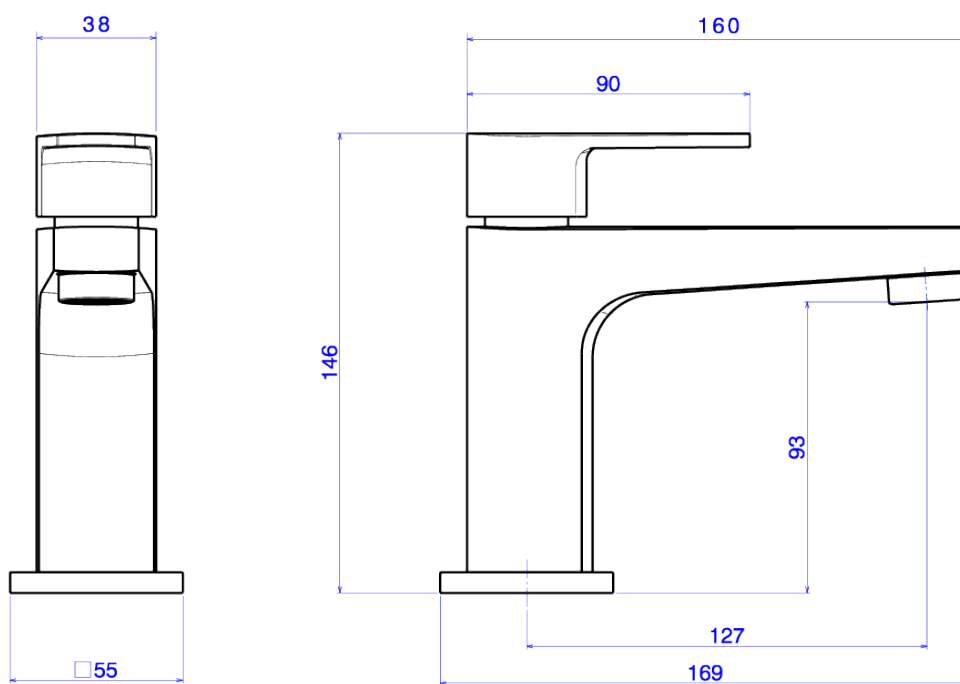

**TORNEIRA DE MESA BICA BAIXA PARA LAVATÓRIO**

**Foto Ilustrativa**

**Desenho Técnico**

**DESCRIÇÃO:**

Torneira de mesa bica baixa para lavatório

**ESPECIFICAÇÕES:**

**Linha:** Level

**Dimensões:** 146mm X 160mm X 55mm

**Acabamento:** Black Noir (1197.BL26.NO)

**Material:** Liga de Cobre (bronze e latão), Plásticos de Engenharia, Elastômeros

**undefined:** 1.134

**Peso bruto:** 1.307

**Número Norma / Decreto:** NBR10281

**Garantia:** 120 meses

**Bitola de entrada de água:** 1/2"

**Informações complementares:**

- Mecanismo de 1/4 volta, maior conforto e fácil regulagem de vazão.

**Produtos complementares:**

- Flexível: 4606.BL.040.NO, 4606.C.040, 4607.C.030, 4607.C.040, 4607.C.050, 4607.C.060.