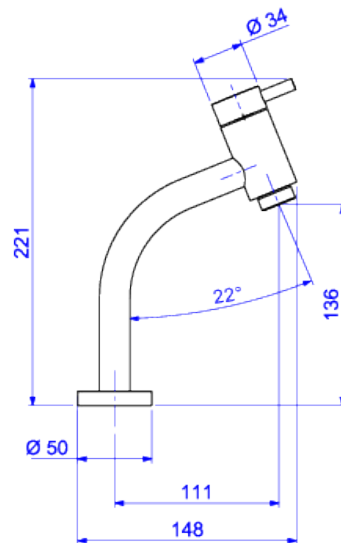

TORNEIRA DE MESA BICA BAIXA PARA LAVATÓRIO

Foto Ilustrativa

Desenho Técnico

DESCRIÇÃO:

Torneira de mesa bica baixa para lavatório

ESPECIFICAÇÕES:

Linha: Link

Dimensões: 221mm X 148mm X 50mm

Acabamento: Cromado (1197.C.LNK)

Material: Liga de Cobre (bronze e latão), Plásticos de Engenharia, Elastômeros

undefined: 0.696

Peso bruto: 0.87

Número Norma / Decreto: NBR10281

Garantia: 120 meses

Bitola de entrada de água: 1/2"

Informações complementares:

- Mecanismo de 1/4 volta, maior conforto e fácil regulagem de vazão.

Produtos complementares:

- Flexível: 4606.C.040, 4607.C.030, 4607.C.040, 4607.C.050, 4607.C.060.

Site: <https://www.deca.com.br>