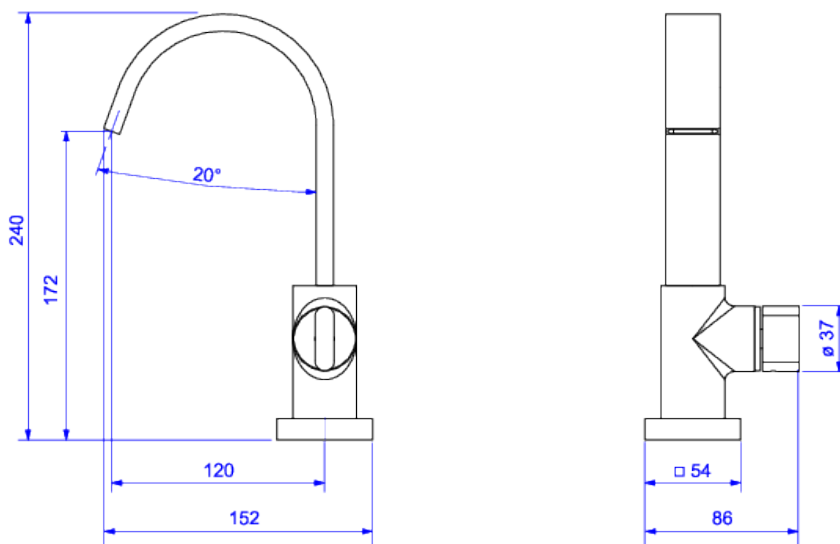

**TORNEIRA DE MESA BICA ALTA PARA LAVATÓRIO**

**Foto Ilustrativa**

**Desenho Técnico**

**DESCRIÇÃO:**

Torneira de mesa bica alta para lavatório

**ESPECIFICAÇÕES:**

**Linha:** Polo

**Dimensões:** 240mm X 152mm X 86mm

**Acabamento:** Cromado (1198.C33)

**Material:** Liga de Cobre (bronze e latão), Plásticos de Engenharia, Elastômeros

**undefined:** 1.134

**Peso bruto:** 1.432

**Número Norma / Decreto:** NBR10281

**Garantia:** 120 meses

**Bitola de entrada de água:** 1/2"

**Informações complementares:**

- Mecanismo de 1/4 volta, maior conforto e fácil regulagem de vazão.

**Produtos complementares:**

- Flexível: 4606.C.040, 4607.C.030, 4607.C.040, 4607.C.050, 4607.C.060.