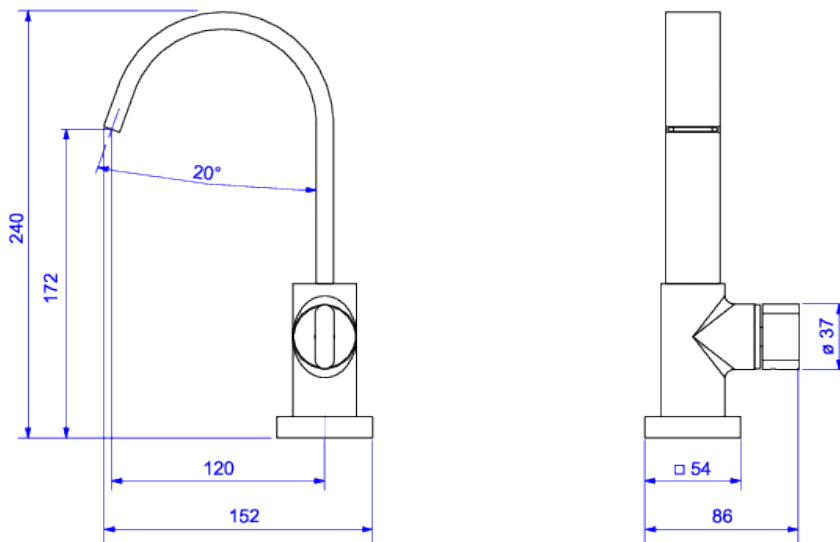

TORNEIRA DE MESA BICA ALTA PARA LAVATÓRIO

Foto Ilustrativa

Desenho Técnico

DESCRIÇÃO:

Torneira de mesa bica alta para lavatório

ESPECIFICAÇÕES:

Linha: Polo

Dimensões: 240mm X 147mm X 86mm

Acabamento: Red Gold (1198.GL33.RD)

Material: Liga de Cobre (bronze e latão), Plásticos de Engenharia, Elastômeros

undefined: 1.07

Peso bruto: 1.367

Número Norma / Decreto: NBR10281

Garantia: 120 meses

Bitola de entrada de água: 1/2"

Informações complementares:

- Mecanismo de 1/4 volta, maior conforto e fácil regulagem de vazão.

Produtos complementares:

- Flexível: 4606.C.040, 4606.GL.040.RD, 4607.C.030, 4607.C.040, 4607.C.050, 4607.C.060.