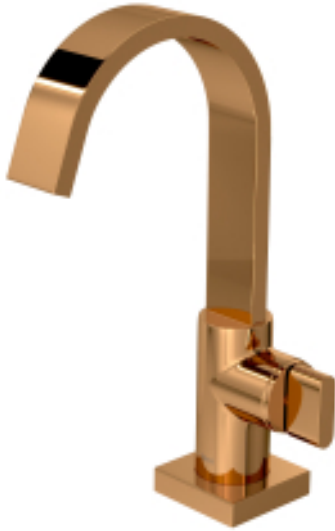

TORNEIRA DE MESA BICA ALTA PARA LAVATÓRIO

Foto Ilustrativa

Desenho Técnico

DESCRIÇÃO:

Torneira de mesa bica alta para lavatório

ESPECIFICAÇÕES:

Linha: Polo

Dimensões: 240mm X 147mm X 86mm

Acabamento: Red Gold (1198.GL33.RD)

Material: Liga de Cobre (bronze e latão), Plásticos de Engenharia, Elastômeros

undefined: 1.07

Peso bruto: 1.367

Número Norma / Decreto: NBR10281

Garantia: 120 meses

Bitola de entrada de água: 1/2"

Informações complementares:

- Mecanismo de 1/4 volta, maior conforto e fácil regulagem de vazão.

Produtos complementares:

- Flexível: 4606.C.040, 4606.GL.040.RD, 4607.C.030, 4607.C.040, 4607.C.050, 4607.C.060.