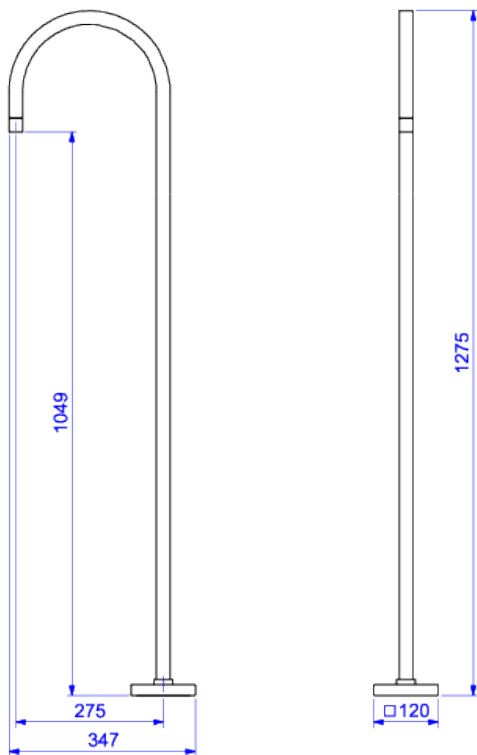

TORNEIRA CURVA DE PISO

Foto Ilustrativa

Desenho Técnico

DESCRIÇÃO:

TORNEIRA DE PISO CURVA TUBE -BL MT

ESPECIFICAÇÕES:

Linha: Tube

Dimensões: 1275mm X 347mm X 120mm

Acabamento: Black Matte (1199.BL.TUB.PSO.MT)

Material: Lga_Cobre_Plastic_Eng_Elast

undefined: 3.192

Peso bruto: 3.769

Garantia:

Informações complementares:

- Controle de vazão através do arejador. Design Clean e Sofisticado.
- Mecanismo de 1/4 volta, maior conforto e fácil regulagem de vazão.