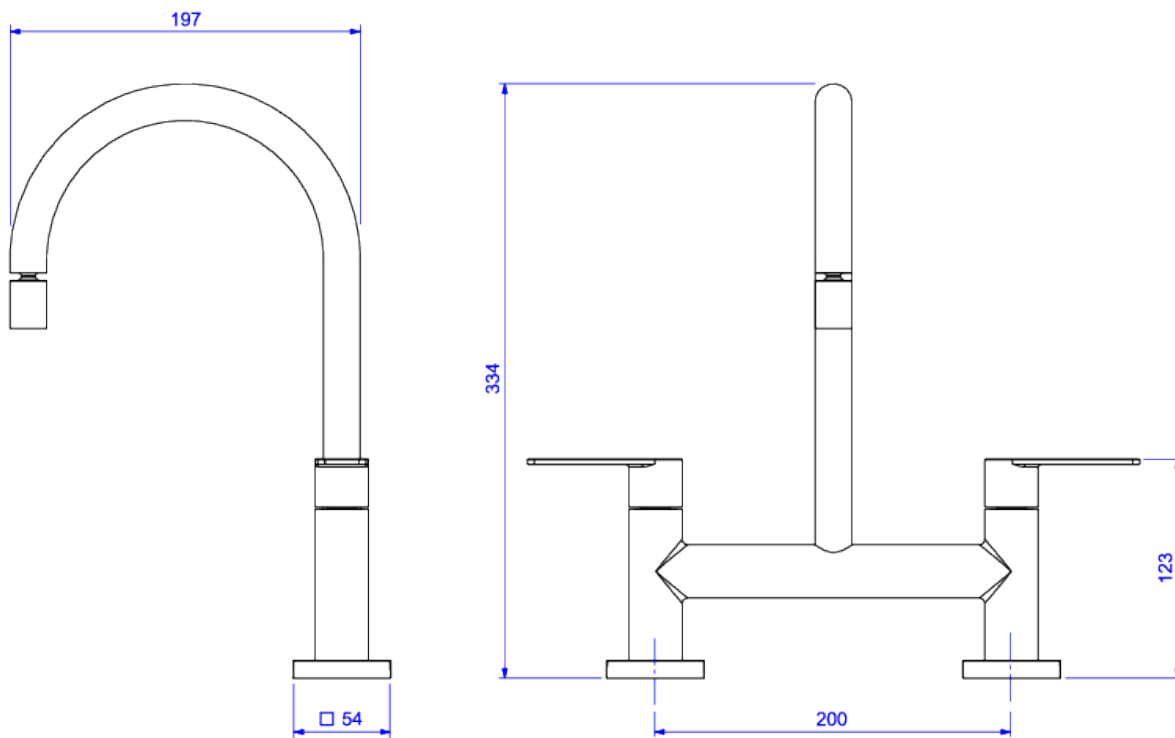

MISTURADOR DE MESA PARA COZINHA

Foto Ilustrativa

Desenho Técnico

DESCRIÇÃO:

Misturador de mesa para cozinha

ESPECIFICAÇÕES:

Linha: Just

Dimensões: 334mm X 197mm X 254mm

Acabamento: Cromado (1256.C27)

Material: Liga de Cobre (bronze e latão), Plásticos de Engenharia, Elastômeros

undefined: 2.034

Peso bruto: 2.353

Número Norma / Decreto: NBR16749

Garantia: 120 meses

Bitola de entrada de água: 1/2"

Informações complementares:

- Mecanismo de 1/4 volta, maior conforto, fácil regulagem de vazão e ajuste de temperatura.
- Arejador articulado, permite a economia de água e ao mesmo tempo um direcionamento do jato d'água, maior praticidade na utilização do produto.
- Bica móvel, permite o direcionamento do fluxo de água. Maior conforto e maior funcionalidade ao produto (na cozinha permite a utilização de cuba dupla, verifique medida do produto e da cuba dupla).