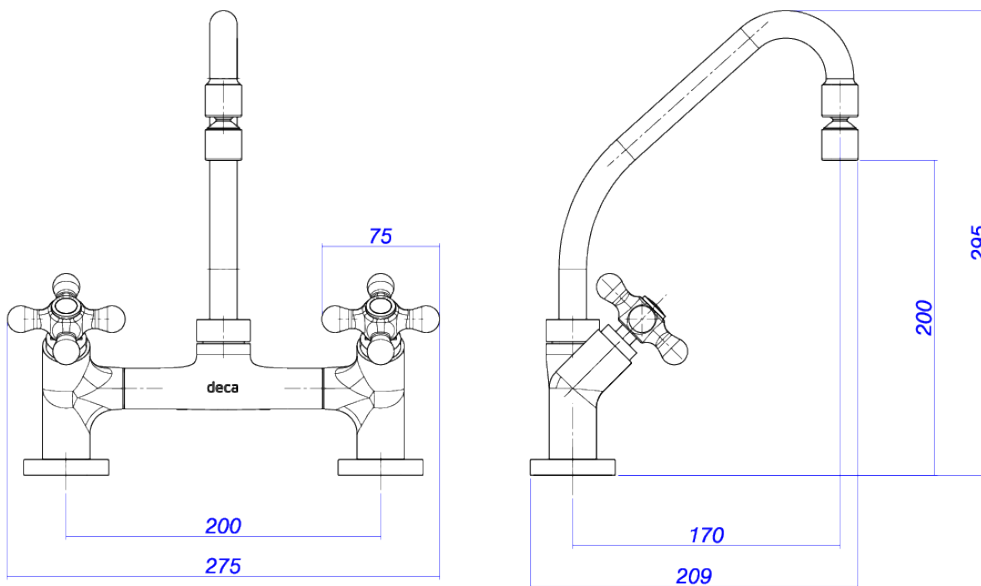

MISTURADOR DE MESA PARA COZINHA

Foto Ilustrativa

Desenho Técnico

**DESCRIÇÃO:**

Misturador de mesa para cozinha

**ESPECIFICAÇÕES:**

**Linha:** Belle Epoque Tradicional

**Dimensões:** 295mm X 209mm X 275mm

**Acabamento:** Cromado (1256.C52)

**Material:** Liga de Cobre (bronze e latão), Plásticos de Engenharia, Elastômeros

**undefined:** 1.849

**Peso bruto:** 2.49

**Número Norma / Decreto:** NBR16749

**Garantia:** 120 meses

**Bitola de entrada de água:** 1/2"

**Informações complementares:**

- Mecanismo de 1/4 volta, maior conforto, fácil regulagem de vazão e ajuste de temperatura.
- Arejador articulado, permite a economia de água e ao mesmo tempo um direcionamento do jato d'água, maior praticidade na utilização do produto.
- Bica móvel, permite o direcionamento do fluxo de água. Maior conforto e maior funcionalidade ao produto (na cozinha permite a utilização de cuba dupla, verifique medida do produto e da cuba dupla).