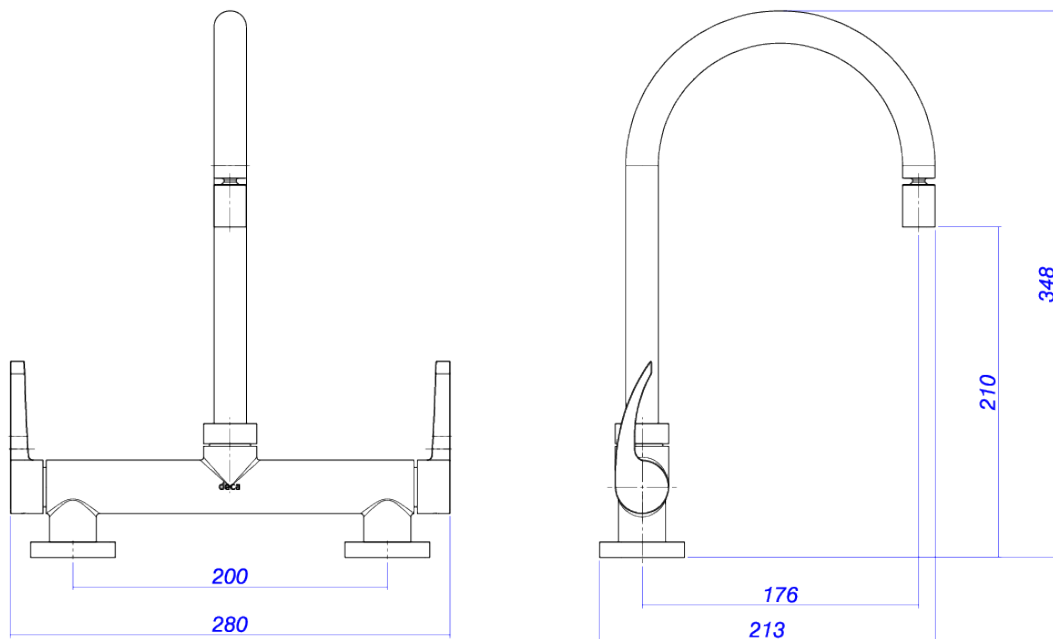

MISTURADOR DE MESA PARA COZINHA

Foto Ilustrativa

Desenho Técnico

DESCRIÇÃO:

Misturador de mesa para cozinha

ESPECIFICAÇÕES:

Linha: Fast

Dimensões: 348mm X 213mm X 280mm

Acabamento: Cromado (1256.C59)

Material: Liga de Cobre (bronze e latão), Plásticos de Engenharia, Elastômeros

undefined: 2.186

Peso bruto: 2.509

Número Norma / Decreto: NBR16749

Garantia: 120 meses

Bitola de entrada de água: 1/2"

Informações complementares:

- Mecanismo de 1/4 volta, maior conforto, fácil regulagem de vazão e ajuste de temperatura.
- Arejador articulado, permite a economia de água e ao mesmo tempo um direcionamento do jato d'água, maior praticidade na utilização do produto.
- Bica móvel, permite o direcionamento do fluxo de água. Maior conforto e maior funcionalidade ao produto (na cozinha permite a utilização de cuba dupla, verifique medida do produto e da cuba dupla).