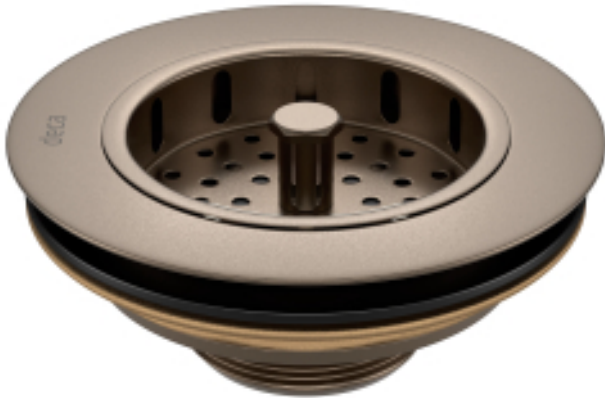

VÁLVULA DE ESCOAMENTO PARA PIA DE COZINHA

Foto Ilustrativa

DESCRIÇÃO:

Válvula de escoamento para pia de cozinha

ESPECIFICAÇÕES:

Linha: Válvula De Escoamento Cozinha

Dimensões: 47mm X 113mm X 113mm

Acabamento: Corten (1622.CT.MT)

Material: Liga de Cobre (bronze e latão), Plásticos de Engenharia, Elastômeros

undefined: 0.61

Peso bruto: 0.727

Número Norma / Decreto: NBR15423

Garantia: 120 meses

Bitola de entrada de água: Não Possui

Informações complementares: