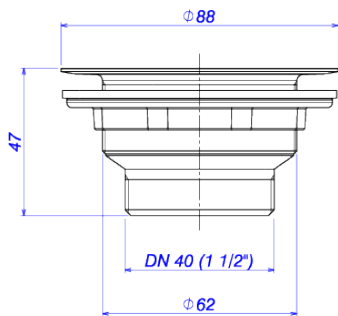

VÁLVULA DE ESCOAMENTO PARA PIA DE COZINHA

Foto Ilustrativa

Desenho Técnico

DESCRIÇÃO:

Válvula de escoamento para pia de cozinha

ESPECIFICAÇÕES:

Linha: Válvula De Escoamento Cozinha

Dimensões: 47mm X 88mm X 88mm

Acabamento: Corten (1623.CT.MT)

Material: Liga de Cobre (bronze e latão), Plásticos de Engenharia, Elastômeros

undefined: 0.435

Peso bruto: 0.475

Número Norma / Decreto: NBR15423

Garantia: 120 meses

Bitola de entrada de água: Não Possui