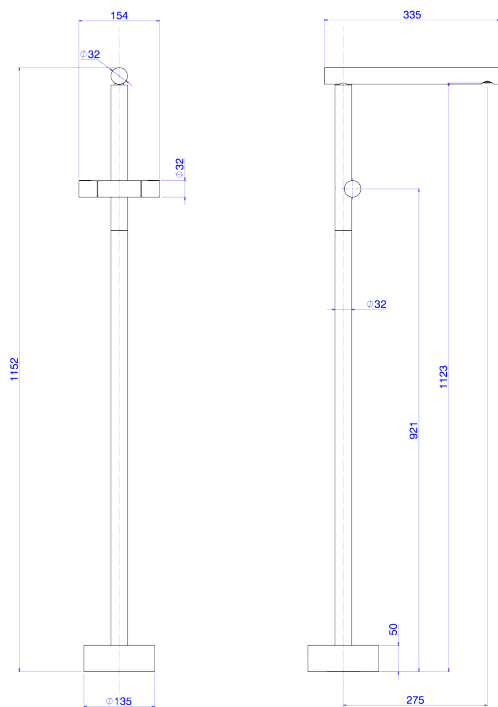

MISTURADOR DE PISO PARA LAVATÓRIO

Foto Ilustrativa

Desenho Técnico

DESCRIÇÃO:

Misturador de piso para lavatório

ESPECIFICAÇÕES:

Linha: Arthur Casas

Dimensões: 1152mm X 386mm X 154mm

Acabamento: Black Matte (1865.BL101.MT)

Material: Liga de Cobre (bronze e latão), Plásticos de Engenharia, Elastômeros

undefined: 6.658

Peso bruto: 6.707

Número Norma / Decreto: Não Possui

Garantia: 120 meses

Bitola de entrada de água: 1/2"

Informações complementares:

- Mecanismo de 1/4 volta, maior conforto, fácil regulagem de vazão e ajuste de temperatura.
- Design assinado por Jader Almeida.

Site: <https://www.deca.com.br>