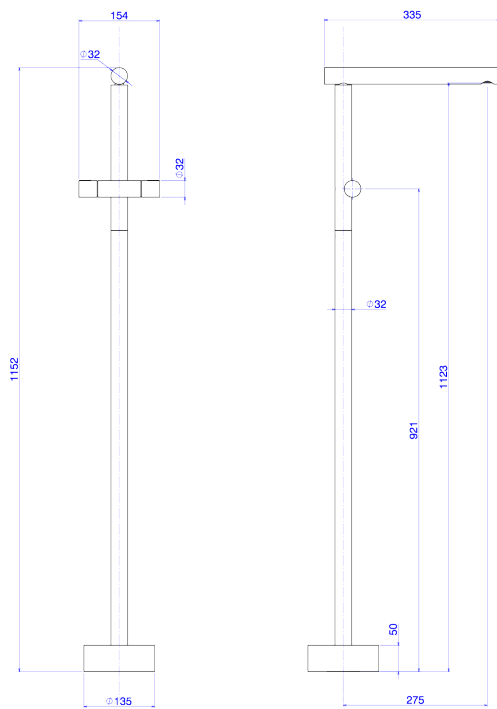

MISTURADOR DE PISO PARA LAVATÓRIO

Foto Ilustrativa

Desenho Técnico

DESCRIÇÃO:

Misturador de piso para lavatório

ESPECIFICAÇÕES:

Linha: Arthur Casas

Dimensões: 1152mm X 386mm X 154mm

Acabamento: Cromado (1865.C101)

Material: Liga de Cobre (bronze e latão), Plásticos de Engenharia, Elastômeros

undefined: 6.658

Peso bruto: 6.717

Número Norma / Decreto: Não Possui

Garantia: 120 meses

Bitola de entrada de água: 1/2"

Informações complementares:

- Mecanismo de 1/4 volta, maior conforto, fácil regulagem de vazão e ajuste de temperatura.
- Design assinado por Jader Almeida.

Site: <https://www.deca.com.br>

Atendimento ao cliente0800-011-7073