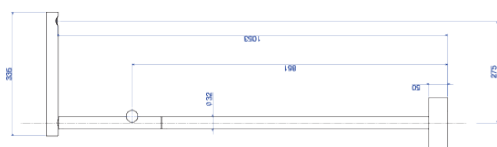

MISTURADOR DE PISO PARA BANHEIRA

Foto Ilustrativa

Desenho Técnico

DESCRIÇÃO:

Misturador de piso para banheira

ESPECIFICAÇÕES:

Linha: Arthur Casas

Dimensões: 1082mm X 386mm X 154mm

Acabamento: Black Matte (1871.BL101.MT)

Material: Liga de Cobre (bronze e latão), Plásticos de Engenharia, Elastômeros

undefined: 6.499

Peso bruto: 6.558

Número Norma / Decreto: Não Possui

Garantia: 120 meses

Bitola de entrada de água: 1/2"

Informações complementares:

- Mecanismo de 1/4 volta, maior conforto, fácil regulagem de vazão e ajuste de temperatura.
- Design assinado por Jader Almeida.

Site: <https://www.deca.com.br>