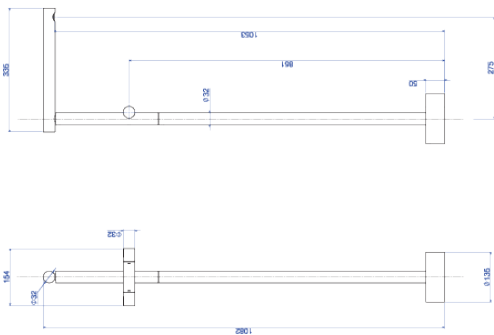

**MISTURADOR DE PISO PARA BANHEIRA**

**Foto Ilustrativa**

**Desenho Técnico**

**DESCRIÇÃO:**

Misturador de piso para banheira

**ESPECIFICAÇÕES:**

**Linha:** Arthur Casas

**Dimensões:** 1082mm X 386mm X 154mm

**Acabamento:** Cromado (1871.C101)

**Material:** Liga de Cobre (bronze e latão), Plásticos de Engenharia, Elastômeros

**undefined:** 6.499

**Peso bruto:** 6.558

**Número Norma / Decreto:** Não Possui

**Garantia:** 120 meses

**Bitola de entrada de água:** 1/2"

**Informações complementares:**

- Mecanismo de 1/4 volta, maior conforto, fácil regulagem de vazão e ajuste de temperatura.
- Design assinado por Jader Almeida.

**Site:** <https://www.deca.com.br>