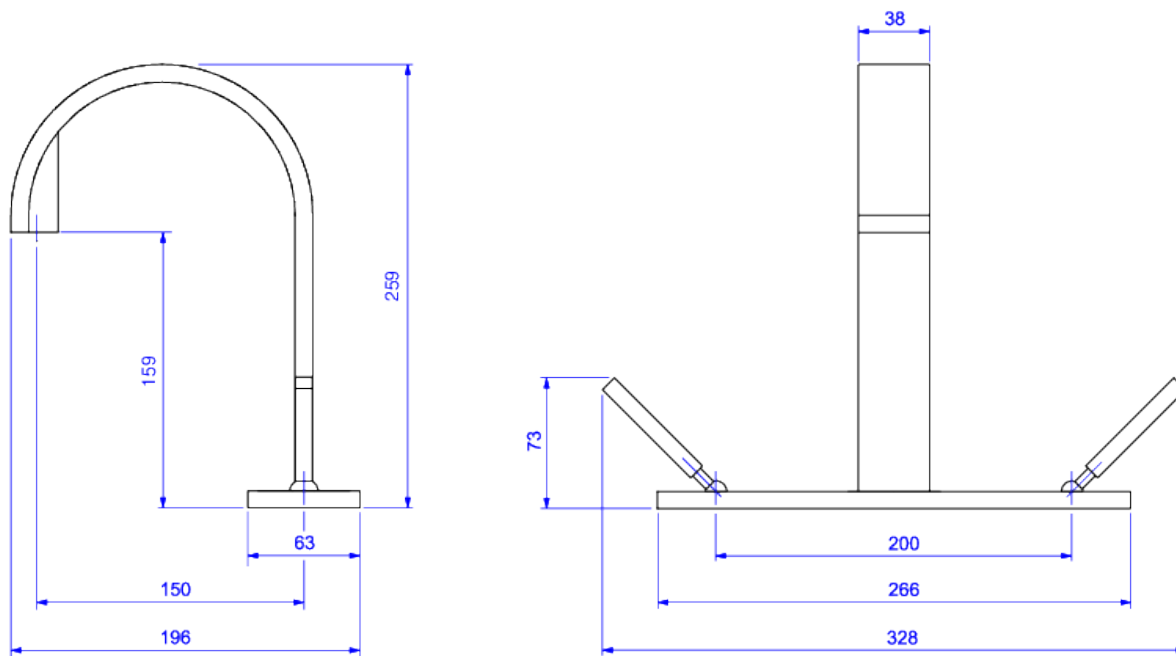

**MISTURADOR DE MESA BICA ALTA PARA LAVATÓRIO**

**Foto Ilustrativa**

**Desenho Técnico**

**DESCRIÇÃO:**

Misturador de mesa bica alta para lavatório

**ESPECIFICAÇÕES:**

**Linha:** Stick

**Dimensões:** 259mm X 196mm X 328mm

**Acabamento:** Cromado (1877.C84)

**Material:** Liga de Cobre (bronze e latão), Plásticos de Engenharia, Elastômeros

**undefined:** 3.486

**Peso bruto:** 3.813

**Número Norma / Decreto:** NBR16749

**Garantia:** 120 meses

**Bitola de entrada de água:** 1/2"

**Informações complementares:**

- Mecanismo de 1/4 volta, maior conforto, fácil regulagem de vazão e ajuste de temperatura.

**Produtos complementares:**

- Flexível: 4606.C.040, 4607.C.030, 4607.C.040, 4607.C.050, 4607.C.060.