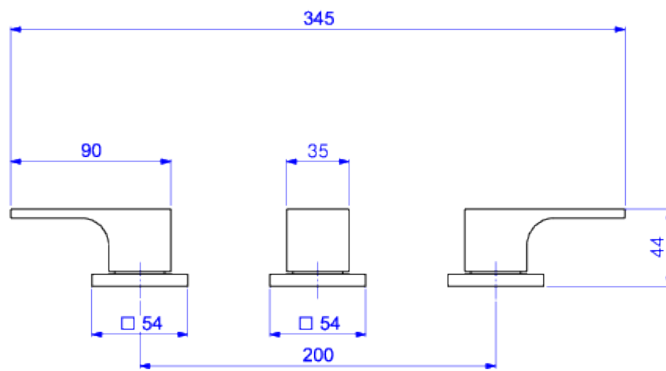

MISTURADOR PARA BIDÊ

Foto Ilustrativa

Desenho Técnico

DESCRIÇÃO:

Misturador para bidê

ESPECIFICAÇÕES:

Linha: Unic

Dimensões: 44mm X 54mm X 345mm

Acabamento: Cromado (1895.C90)

Material: Liga de Cobre (bronze e latão), Plásticos de Engenharia, Elastômeros

undefined: 2.704

Peso bruto: 3.041

Número Norma / Decreto: Não Possui

Garantia: 120 meses

Bitola de entrada de água: 1/2"

Informações complementares:

- Mecanismo de 1/4 volta, maior conforto, fácil regulagem de vazão e ajuste de temperatura.

Produtos complementares:

- Flexível: 4606.C.040, 4607.C.030, 4607.C.040, 4607.C.050, 4607.C.060, 4608.C.030, 4608.C.040, 4608.C.050, 4608.C.060.