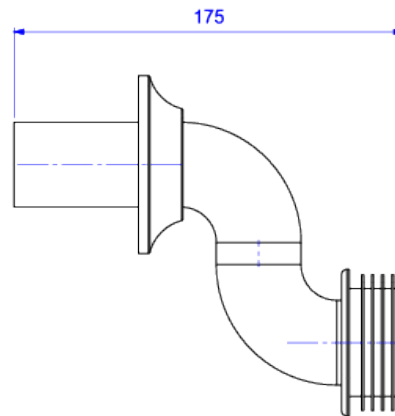

TUBO DE LIGAÇÃO PARA BACIA INFANTIL

Foto Ilustrativa

Desenho Técnico

DESCRIÇÃO:

Tubo de ligação para bacia infantil

ESPECIFICAÇÕES:

Linha: Tubo Ligação

Dimensões: 153mm X 175mm X 80mm

Acabamento: Cromado (1968.C.KID)

Material: Liga de Cobre (bronze e latão), Plásticos de Engenharia, Elastômeros

undefined: 0.652

Peso bruto: 0.799

Número Norma / Decreto: Não Possui

Garantia: 120 meses

Bitola de entrada de água: 1 1/2"

Informações complementares:

- Conjunto de fixação vertical para bacias e bidês. Para a instalação perfeita, sempre utilize produtos Deca

Site: <https://www.deca.com.br>

Atendimento ao cliente 0800-011-7073