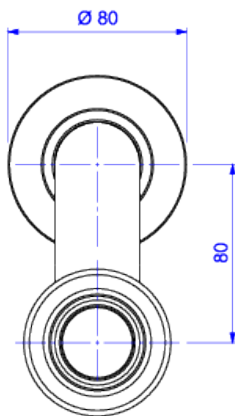

TUBO DE LIGAÇÃO PARA BACIA INFANTIL

Foto Ilustrativa

Desenho Técnico

DESCRIÇÃO:

Tubo de ligação para bacia infantil

ESPECIFICAÇÕES:

Linha: Tubo Ligação

Dimensões: 153mm X 175mm X 80mm

Acabamento: Cromado (1968.C.KID)

Material: Liga de Cobre (bronze e latão), Plásticos de Engenharia, Elastômeros

undefined: 0.652

Peso bruto: 0.799

Número Norma / Decreto: Não Possui

Garantia: 120 meses

Bitola de entrada de água: 1 1/2"