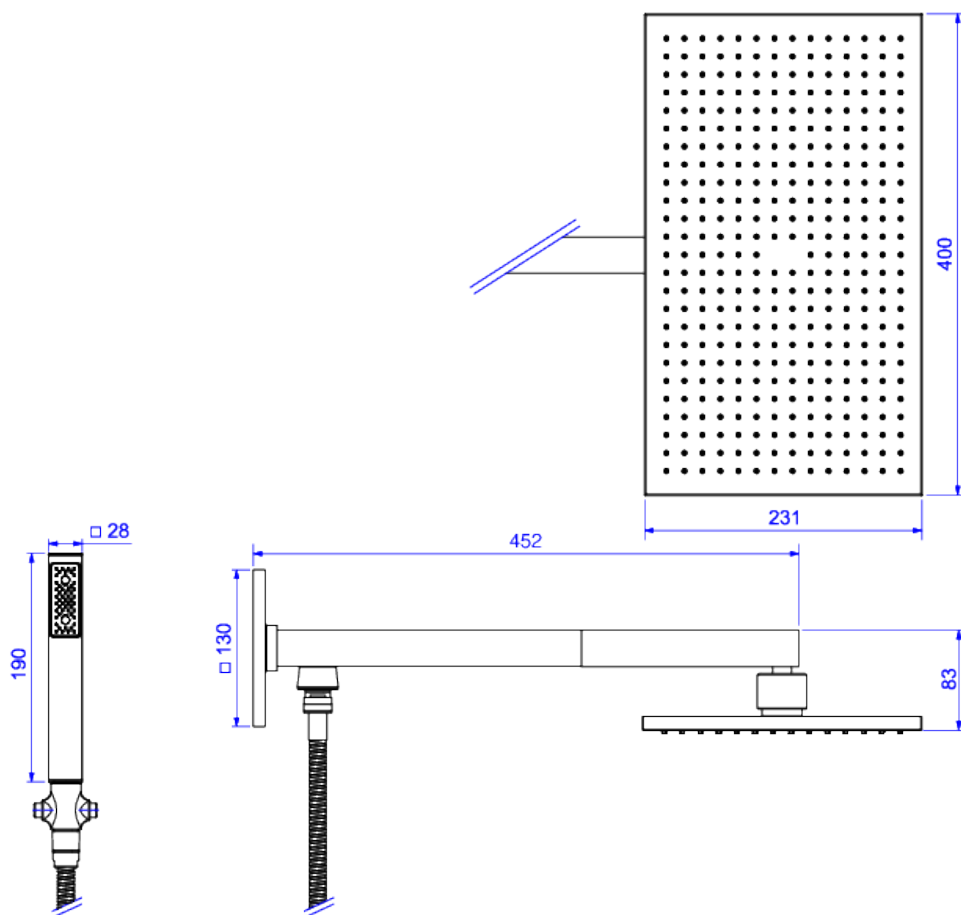

CHUVEIRO COM DESVIADOR E DUCHA MANUAL

Foto Ilustrativa

Desenho Técnico

DESCRIÇÃO:

Chuveiro com desviador e ducha manual

ESPECIFICAÇÕES:

Linha: Unic

Dimensões: 190mm X 568mm X 400mm

Acabamento: Black Matte (1969.BL.DES.040.MT)

Material: Liga de Cobre (bronze e latão), Plásticos de Engenharia, Elastômeros

undefined: 7.094

Peso bruto: 7.714

Número Norma / Decreto: NBR15206

Garantia: 120 meses

Bitola de entrada de água: 1/2"

Informações complementares:

- Possui crivos salientes, que facilitam a limpeza.
- Desvia a água do chuveiro para a ducha, e da ducha para o chuveiro com um toque no botão localizado na base da ducha manual.
- Jato linear, com fluxo contínuo. Perfeito para um banho com maior conforto.