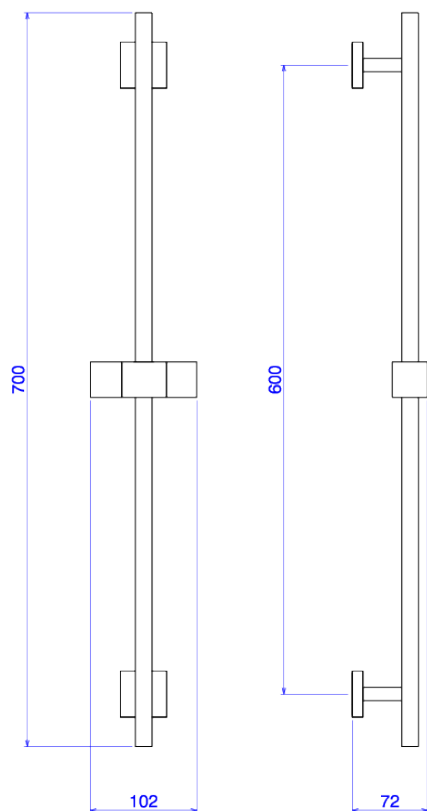

BARRA DESLIZANTE

Foto Ilustrativa

Desenho Técnico

DESCRIÇÃO:

Barra deslizante

ESPECIFICAÇÕES:

Linha: Barra Deslizante

Dimensões: 128mm X 635mm X 106mm

Acabamento: Cromado (1980.C.CIL)

Material: Liga de Cobre (bronze e latão), Plásticos de Engenharia, Elastômeros

undefined: 1.786

Peso bruto: 2.153

Número Norma / Decreto: Não Possui

Garantia: 120 meses

Informações complementares:

- Controle de altura da fixação da Ducha com trava, maior segurança e conforto

Site: <https://www.deca.com.br>

Atendimento ao cliente 0800-011-7073