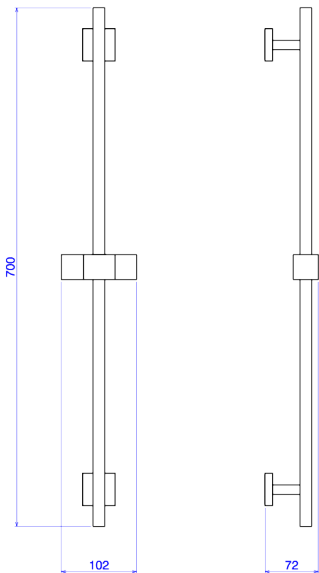

BARRA DESLIZANTE

Foto Ilustrativa

Desenho Técnico

DESCRIÇÃO:

Barra deslizante

ESPECIFICAÇÕES:

Linha: Barra Deslizante

Dimensões: 700mm X 72mm X 102mm

Acabamento: Cromado (1980.C.QUA)

Material: Liga de Cobre (bronze e latão), Plásticos de Engenharia, Elastômeros

undefined: 1.822

Peso bruto: 2.189

Número Norma / Decreto: Não Possui

Garantia: 120 meses

Informações complementares:

- Controle de altura da fixação da Ducha com trava, maior segurança e conforto

Site: <https://www.deca.com.br>

Atendimento ao cliente0800-011-7073