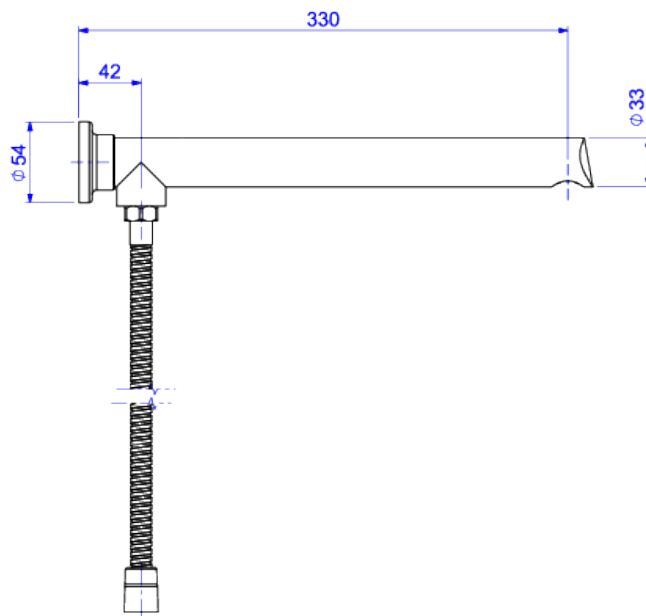

DESVIADOR LUXO PARA CHUVEIRO 330MM

Foto Ilustrativa

Desenho Técnico

DESCRIÇÃO:

Desviador luxo para chuveiro 330mm

ESPECIFICAÇÕES:

Linha: Desviador Universal Com Tubo

Dimensões: 59mm X 349mm X 54mm

Acabamento: Cromado (1982.C.LUX.330)

Material: Liga de Cobre (bronze e latão), Plásticos de Engenharia, Elastômeros

undefined: 2.222

Peso bruto: 2.499

Número Norma / Decreto: Não Possui

Garantia: 120 meses

Bitola de entrada de água: 1/2"

Informações complementares:

- Acompanha flexível de 1,8m, maior praticidade no banho
- Desvia a água do chuveiro para a ducha, e da ducha para o chuveiro com um toque no botão localizado na base da ducha manual.
- Recomenda-se utilizar os chuveiros sem tubos.