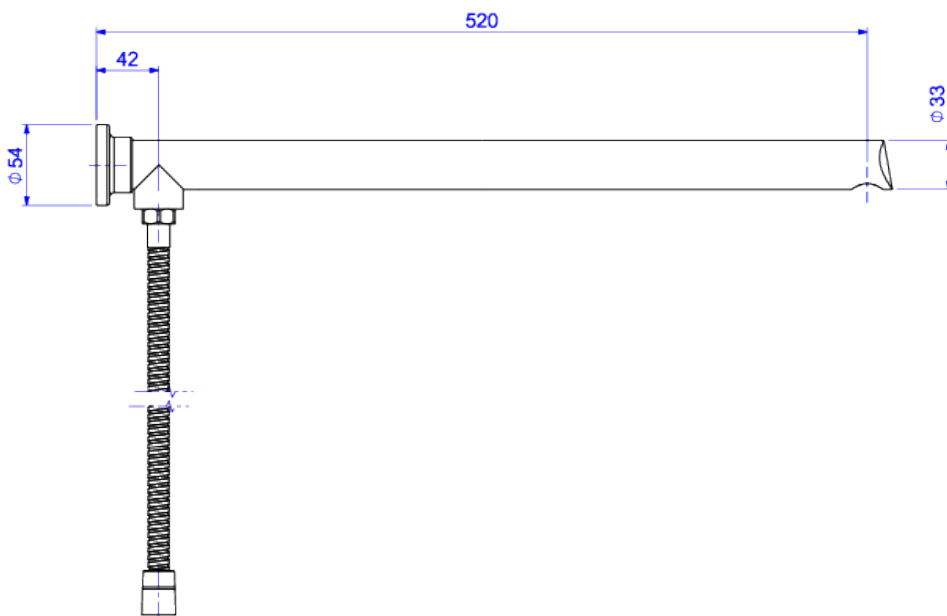

DESVIADOR LUXO PARA CHUVEIRO 520MM

Foto Ilustrativa

Desenho Técnico

**DESCRIÇÃO:**

Desviador luxo para chuveiro 520mm

**ESPECIFICAÇÕES:**

**Linha:** Desviador Universal Com Tubo

**Dimensões:** 59mm X 539mm X 54mm

**Acabamento:** Cromado (1982.C.LUX.520)

**Material:** Liga de Cobre (bronze e latão), Plásticos de Engenharia, Elastômeros

**undefined:** 2.238

**Peso bruto:** 2.593

**Número Norma / Decreto:** Não Possui

**Garantia:** 120 meses

**Bitola de entrada de água:** 1/2"

**Informações complementares:**

- Acompanha flexível de 1,8m, maior praticidade no banho
- Desvia a água do chuveiro para a ducha, e da ducha para o chuveiro com um toque no botão localizado na base da ducha manual.
- Recomenda-se utilizar os chuveiros sem tubos.