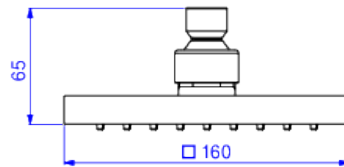

CHUVEIRO SEM TUBO

Foto Ilustrativa

Desenho Técnico

**DESCRIÇÃO:**

CHUV SEM TUBO CUBO - CR

**ESPECIFICAÇÕES:**

**Linha:** Cubo

**Dimensões:** 65mm X 160mm X 160mm

**Acabamento:** Cromado (1985.C.ST)

**Material:** Lga\_Cobre\_Plastic\_Eng\_Elast

**undefined:** 0.682

**Peso bruto:** 0.846

**Garantia:**

**Informações complementares:**

- Crivos salientes, que facilitam a limpeza do crivo e proporcionam jato linear e intenso, maior conforto.
- Jato linear, com fluxo contínuo. Perfeito para um banho com maior conforto.
- Para a utilização de chuveiro com desviador, recomenda-se o desviador 1982.C.LUX.330.