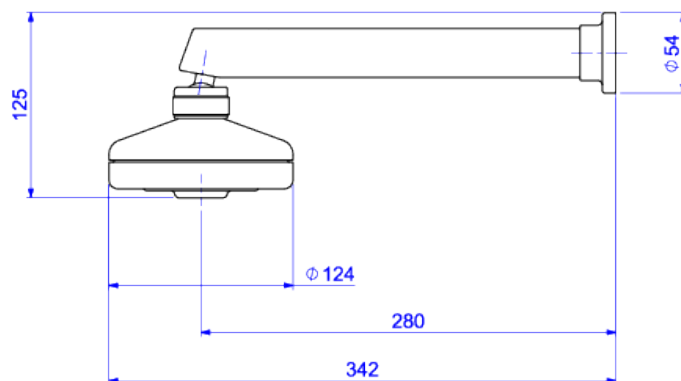

CHUVEIRO COM TUBO DE PAREDE

Foto Ilustrativa

Desenho Técnico

DESCRIÇÃO:

Chuveiro com tubo de parede

ESPECIFICAÇÕES:

Linha: Chuveiro Acqua Plus

Dimensões: 125mm X 342mm X 124mm

Acabamento: Black Noir (1990.BL.CT.NO)

Material: Liga de Cobre (bronze e latão), Plásticos de Engenharia, Elastômeros

undefined: 1.471

Peso bruto: 1.862

Número Norma / Decreto: NBR15206

Garantia: 120 meses

Bitola de entrada de água: 1/2"

Informações complementares:

- Possui sistema autolimpante, quando o fluxo de água é fechado, o sistema de pinos encaixam no crivo que limpam automaticamente. Evitando possíveis entupimentos no crivo e proporcionando o mesmo desempenho e conforto em todos os banhos.
- Jato linear, com fluxo contínuo. Perfeito para um banho com maior conforto.