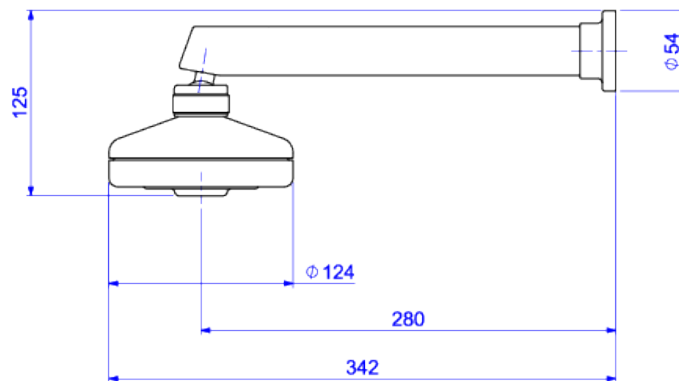

CHUVEIRO COM ENTRADA DE AR E TUBO DE PAREDE

Foto Ilustrativa

Desenho Técnico

DESCRIÇÃO:

Chuveiro com entrada de ar e tubo de parede

ESPECIFICAÇÕES:

Linha: Chuveiro Acqua Plus

Dimensões: 125mm X 342mm X 124mm

Acabamento: Cromado (1990.C.CT.ARE)

Material: Liga de Cobre (bronze e latão), Plásticos de Engenharia, Elastômeros

undefined: 1.219

Peso bruto: 1.563

Número Norma / Decreto: NBR15206

Garantia: 120 meses

Bitola de entrada de água: 1/2"