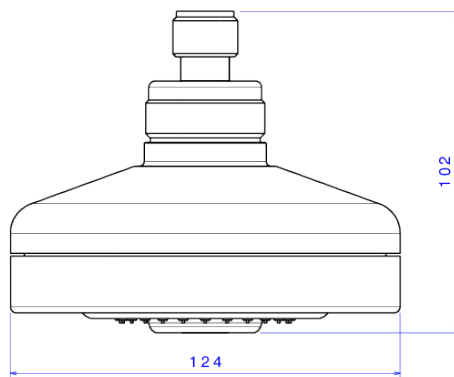

CHUVEIRO COM ENTRADA DE AR SEM TUBO

Foto Ilustrativa

Desenho Técnico

DESCRIÇÃO:

CHUV C/ENTR AR SEM TUBO ACQUA PLUS-CR

ESPECIFICAÇÕES:

Linha: Chuveiro Acqua Plus

Dimensões: 102mm X 124mm X 124mm

Acabamento: Cromado (1990.C.ST.ARE)

Material: Lga_Cobre_Plastic_Eng_Elast

undefined: 0.445

Peso bruto: 0.561

Garantia:

Informações complementares:

- Jato linear, com fluxo contínuo. Perfeito para um banho com maior conforto.
- Com uma pequena entrada de ar, o sistema mistura água e ar no jato, permitindo uma sensação de maior volume de água proporcionando um maior conforto e economia para o banho.
- Possui sistema autolimpante, quando o fluxo de água é fechado, o sistema de pinos encaixam no crivo que limpam automaticamente. Evitando possíveis entupimentos no crivo e proporcionando o mesmo desempenho e conforto em todos os banhos.
- Produto eficiente, aliando conforto à economia de água.
- Para a utilização de chuveiro com desviador, recomenda-se o desviador 1982.C.LUX.330.