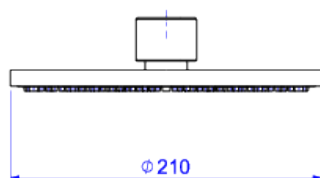

CHUVEIRO SEM TUBO

Foto Ilustrativa

Desenho Técnico

DESCRIÇÃO:

Chuveiro sem tubo

ESPECIFICAÇÕES:

Linha: Chuveiro Aquamax

Dimensões: 44mm X 210mm X 210mm

Acabamento: Cromado (1998.C.ST)

Material: Liga de Cobre (bronze e latão), Plásticos de Engenharia, Elastômeros

undefined: 1.844

Peso bruto: 2.182

Número Norma / Decreto: NBR15206

Garantia: 120 meses

Bitola de entrada de água: 1/2"