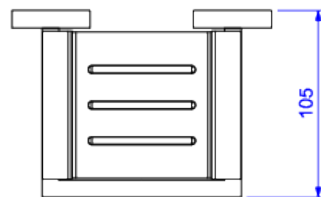

SABONETEIRA DE PAREDE

Foto Ilustrativa

Desenho Técnico

**DESCRIÇÃO:**

Saboneteira de parede

**ESPECIFICAÇÕES:**

**Linha:** Acessórios Clean

**Dimensões:** 44mm X 146mm X 105mm

**Acabamento:** Black Noir (2010.BL.CLN.NO)

**Material:** Liga de Cobre (bronze e latão), Plásticos de Engenharia

**undefined:** 0.442

**Peso bruto:** 0.501

**Número Norma / Decreto:** Não Possui

**Garantia:** 120 meses

**Informações complementares:**

- Saboneteira com base em resina de alta resistência, fácil remoção e limpeza
- Sistema de fixação com furos oblongos, garantia de fixação firme e com fácil ajuste fino tanto na vertical, quanto na horizontal