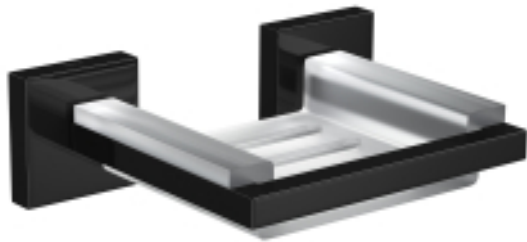

SABONETEIRA DE PAREDE

Foto Ilustrativa

Desenho Técnico

**DESCRIÇÃO:**

Saboneteira de parede

**ESPECIFICAÇÕES:**

**Linha:** Acessórios Clean

**Dimensões:** 44mm X 146mm X 105mm

**Acabamento:** Black Noir (2010.BL.CLN.NO)

**Material:** Liga de Cobre (bronze e latão), Plásticos de Engenharia

**undefined:** 0.442

**Peso bruto:** 0.501

**Número Norma / Decreto:** Não Possui

**Garantia:** 120 meses

**Informações complementares:**

- Saboneteira com base em resina de alta resistência, fácil remoção e limpeza
- Sistema de fixação com furos oblongos, garantia de fixação firme e com fácil ajuste fino tanto na vertical, quanto na horizontal