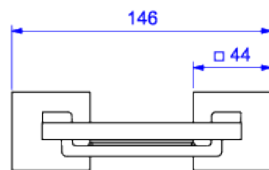

SABONETEIRA DE PAREDE

Foto Ilustrativa

Desenho Técnico

**DESCRIÇÃO:**

Saboneteira de parede

**ESPECIFICAÇÕES:**

**Linha:** Acessórios Clean

**Dimensões:** 44mm X 146mm X 105mm

**Acabamento:** Black Noir (2010.BL.CLN.NO)

**Material:** Liga de Cobre (bronze e latão), Plásticos de Engenharia

**undefined:** 0.442

**Peso bruto:** 0.501

**Número Norma / Decreto:** Não Possui

**Garantia:** 120 meses