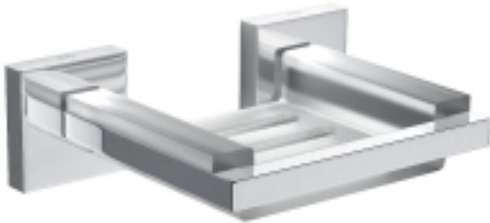

SABONETEIRA DE PAREDE

Foto Ilustrativa

Desenho Técnico

DESCRIÇÃO:

Saboneteira de parede

ESPECIFICAÇÕES:

Linha: Acessórios Clean

Dimensões: 44mm X 146mm X 105mm

Acabamento: Cromado (2010.C.CLN)

Material: Liga de Cobre (bronze e latão), Plásticos de Engenharia

undefined: 0.449

Peso bruto: 0.508

Número Norma / Decreto: Não Possui

Garantia: 120 meses

Informações complementares:

- Saboneteira com base em resina de alta resistência, fácil remoção e limpeza
- Sistema de fixação com furos oblongos, garantia de fixação firme e com fácil ajuste fino tanto na vertical, quanto na horizontal