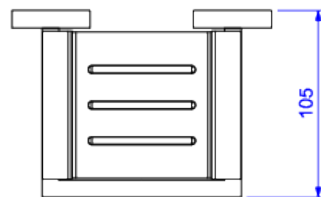

SABONETEIRA DE PAREDE

Foto Ilustrativa

Desenho Técnico

DESCRIÇÃO:

Saboneteira de parede

ESPECIFICAÇÕES:

Linha: Acessórios Clean

Dimensões: 44mm X 146mm X 105mm

Acabamento: Cromado (2010.C.CLN)

Material: Liga de Cobre (bronze e latão), Plásticos de Engenharia

undefined: 0.449

Peso bruto: 0.508

Número Norma / Decreto: Não Possui

Garantia: 120 meses

Informações complementares:

- Saboneteira com base em resina de alta resistência, fácil remoção e limpeza
- Sistema de fixação com furos oblongos, garantia de fixação firme e com fácil ajuste fino tanto na vertical, quanto na horizontal