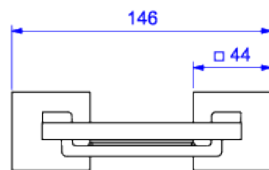

SABONETEIRA DE PAREDE

Foto Ilustrativa

Desenho Técnico

DESCRIÇÃO:

Saboneteira de parede

ESPECIFICAÇÕES:

Linha: Acessórios Clean

Dimensões: 44mm X 146mm X 105mm

Acabamento: Cromado (2010.C.CLN)

Material: Liga de Cobre (bronze e latão), Plásticos de Engenharia

undefined: 0.449

Peso bruto: 0.508

Número Norma / Decreto: Não Possui

Garantia: 120 meses

Informações complementares: