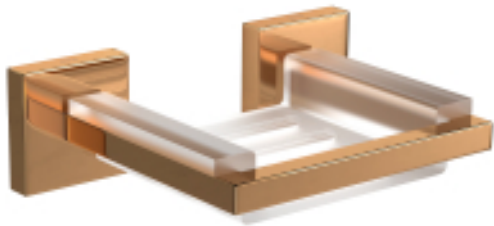

SABONETEIRA DE PAREDE

Foto Ilustrativa

Desenho Técnico

DESCRIÇÃO:

Saboneteira de parede

ESPECIFICAÇÕES:

Linha: Acessórios Clean

Dimensões: 44mm X 146mm X 105mm

Acabamento: Red Gold (2010.GL.CLN.RD)

Material: Liga de Cobre (bronze e latão), Plásticos de Engenharia

undefined: 0.449

Peso bruto: 0.508

Número Norma / Decreto: Não Possui

Garantia: 120 meses

Informações complementares:

- Saboneteira com base em resina de alta resistência, fácil remoção e limpeza
- Sistema de fixação com furos oblongos, garantia de fixação firme e com fácil ajuste fino tanto na vertical, quanto na horizontal