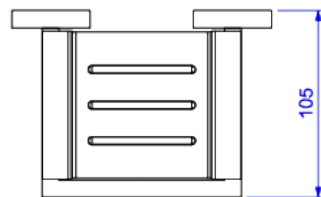

SABONETEIRA DE PAREDE

Foto Ilustrativa

Desenho Técnico

DESCRIÇÃO:

Saboneteira de parede

ESPECIFICAÇÕES:

Linha: Acessórios Clean

Dimensões: 44mm X 146mm X 105mm

- Saboneteira com base em resina de alta resistência, fácil remoção e limpeza
- Sistema de fixação com furos oblongos, garantia de fixação firme e com fácil ajuste fino tanto na vertical, quanto na horizontal