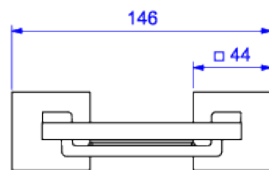

SABONETEIRA DE PAREDE

Foto Ilustrativa

Desenho Técnico

DESCRIÇÃO:

Saboneteira de parede

ESPECIFICAÇÕES:

Linha: Acessórios Clean

Dimensões: 44mm X 146mm X 105mm

Acabamento: Red Gold (2010.GL.CLN.RD)

Material: Liga de Cobre (bronze e latão), Plásticos de Engenharia

undefined: 0.449

Peso bruto: 0.508

Número Norma / Decreto: Não Possui

Garantia: 120 meses

Informações complementares: