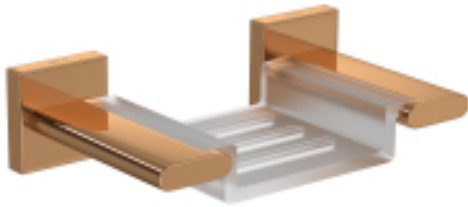

## SABONETEIRA DE PAREDE

Foto Ilustrativa

### DESCRIÇÃO:

Saboneteira de parede

### ESPECIFICAÇÕES:

**Linha:** Acessórios Polo

**Dimensões:** 44mm X 173mm X 100mm

**Acabamento:** Red Gold (2010.GL33.RD)

**Material:** Liga de Cobre (bronze e latão), Plásticos de Engenharia

**undefined:** 0.606

### Informações complementares:

- Saboneteira com base em resina de alta resistência, fácil remoção e limpeza
- Sistema de fixação com furos oblongos, garantia de fixação firme e com fácil ajuste fino tanto na vertical, quanto na horizontal