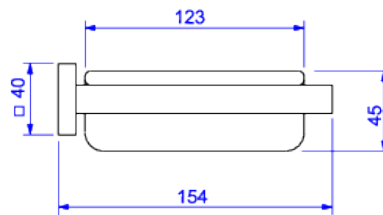

SABONETEIRA DE PAREDE

Foto Ilustrativa

Desenho Técnico

DESCRIÇÃO:

Saboneteira de parede

ESPECIFICAÇÕES:

Linha: Quadratta

Dimensões: 48mm X 162mm X 154mm

Acabamento: Cromado (2011.C83)

Material: Liga de Cobre (bronze e latão), Plásticos de Engenharia, Elastômeros

undefined: 1.362

Peso bruto: 1.577

Número Norma / Decreto: Não Possui

Garantia: 120 meses

Informações complementares: