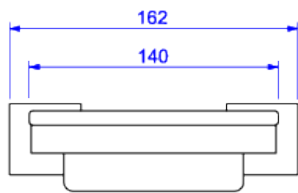

SABONETEIRA DE PAREDE

Foto Ilustrativa

Desenho Técnico

DESCRIÇÃO:

Saboneteira de parede

ESPECIFICAÇÕES:

Linha: Quadratta

Dimensões: 48mm X 162mm X 154mm

Acabamento: Cromado (2011.C83)

Material: Liga de Cobre (bronze e latão), Plásticos de Engenharia, Elastômeros

undefined: 1.362

Peso bruto: 1.577

Número Norma / Decreto: Não Possui

Garantia: 120 meses

Informações complementares: