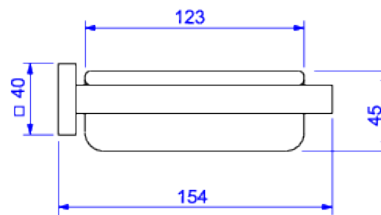

SABONETEIRA DE PAREDE

Foto Ilustrativa

Desenho Técnico

DESCRIÇÃO:

Saboneteira de parede

ESPECIFICAÇÕES:

Linha: Quadratta

Dimensões: 48mm X 162mm X 154mm

Acabamento: Red Gold (2011.GL83.RD)

Material: Liga de Cobre (bronze e latão), Plásticos de Engenharia, Elastômeros

undefined: 1.315

Peso bruto: 1.531

Número Norma / Decreto: Não Possui

Garantia: 120 meses

Informações complementares: