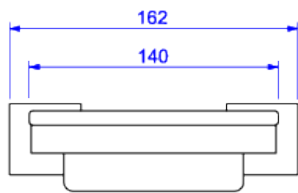

SABONETEIRA DE PAREDE

Foto Ilustrativa

Desenho Técnico

DESCRIÇÃO:

Saboneteira de parede

ESPECIFICAÇÕES:

Linha: Quadratta

Dimensões: 48mm X 162mm X 154mm

Acabamento: Red Gold (2011.GL83.RD)

Material: Liga de Cobre (bronze e latão), Plásticos de Engenharia, Elastômeros

undefined: 1.315

Peso bruto: 1.531

Número Norma / Decreto: Não Possui

Garantia: 120 meses

Informações complementares: