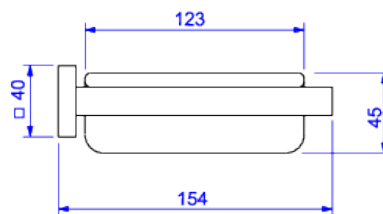

SABONETEIRA DE PAREDE

Foto Ilustrativa

Desenho Técnico

DESCRIÇÃO:

Saboneteira de parede

ESPECIFICAÇÕES:

Linha: Quadratta

Dimensões: 48mm X 162mm X 154mm

Acabamento: Gold (2011.GL83)

Material: Liga de Cobre (bronze e latão), Plásticos de Engenharia, Elastômeros

undefined: 1.362

Peso bruto: 1.577

Número Norma / Decreto: Não Possui

Garantia: 120 meses

Informações complementares: