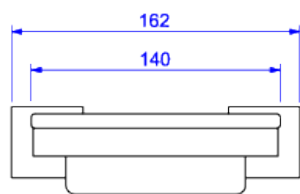

SABONETEIRA DE PAREDE

Foto Ilustrativa

Desenho Técnico

DESCRIÇÃO:

Saboneteira de parede

ESPECIFICAÇÕES:

Linha: Quadratta

Dimensões: 48mm X 162mm X 154mm

Acabamento: Gold (2011.GL83)

Material: Liga de Cobre (bronze e latão), Plásticos de Engenharia, Elastômeros

undefined: 1.362

Peso bruto: 1.577

Número Norma / Decreto: Não Possui

Garantia: 120 meses

Informações complementares: