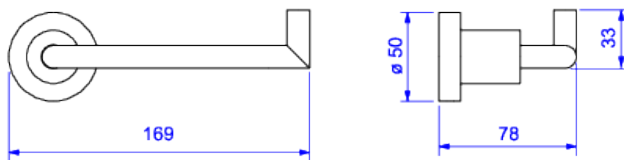

PAPELEIRA

Foto Ilustrativa

Desenho Técnico

**DESCRIÇÃO:**

Papeleira

**ESPECIFICAÇÕES:**

**Linha:** Acessórios Slim

**Dimensões:** 50mm X 169mm X 78mm

**Acabamento:** Black Matte (2020.BL.SLM.MT)

**Material:** Liga de Cobre (bronze e latão), Plásticos de Engenharia, Elastômeros

**undefined:** 0.383

**Peso bruto:** 0.47

**Número Norma / Decreto:** Não Possui