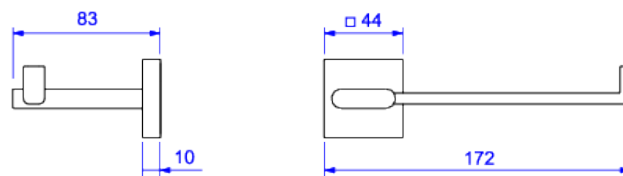

PAPELEIRA

Foto Ilustrativa

Desenho Técnico

DESCRIÇÃO:

Papeleira

ESPECIFICAÇÕES:

Linha: Acessórios Polo

Dimensões: 44mm X 83mm X 172mm

Acabamento: Black Noir (2020.BL33.NO)

Material: Liga de Cobre (bronze e latão), Plásticos de Engenharia

undefined: 0.389

Peso bruto: 0.427

Número Norma / Decreto: Não Possui

Garantia: 120 meses

Informações complementares: