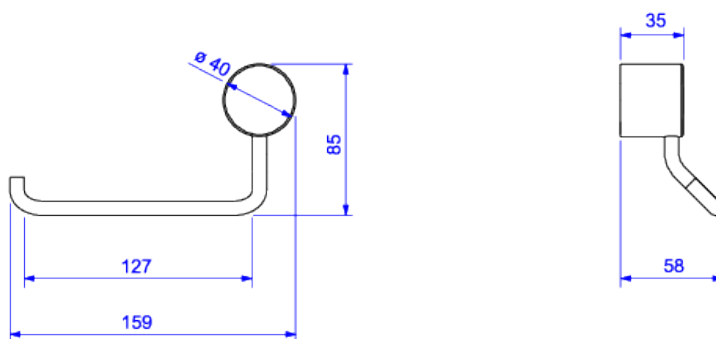

PAPELEIRA

Foto Ilustrativa

Desenho Técnico

DESCRIÇÃO:

Papeleira

ESPECIFICAÇÕES:

Linha: Acessórios Flex

Dimensões: 85mm X 159mm X 58mm

Acabamento: Cromado (2020.C.FLX)

Material: Liga de Cobre (bronze e latão), Plásticos de Engenharia

undefined: 0.215

Peso bruto: 0.241

Número Norma / Decreto: Não Possui

Garantia: 120 meses

Informações complementares: