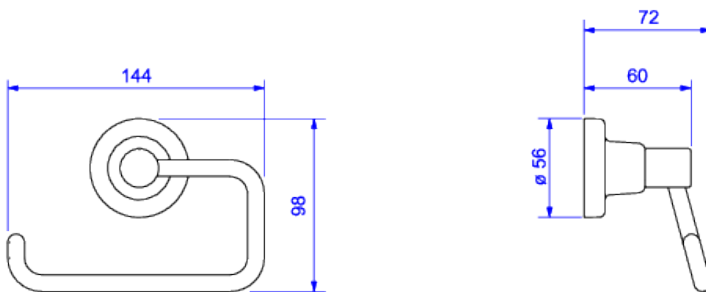

PAPELEIRA

Foto Ilustrativa

Desenho Técnico

DESCRIÇÃO:

Papeleira

ESPECIFICAÇÕES:

Linha: lzy

Dimensões: 98mm X 144mm X 72mm

Acabamento: Cromado (2020.C37)

Material: Liga de Cobre (bronze e latão), Plásticos de Engenharia

undefined: 0.278

Peso bruto: 0.321

Número Norma / Decreto: Não Possui

Garantia: 120 meses

Informações complementares: