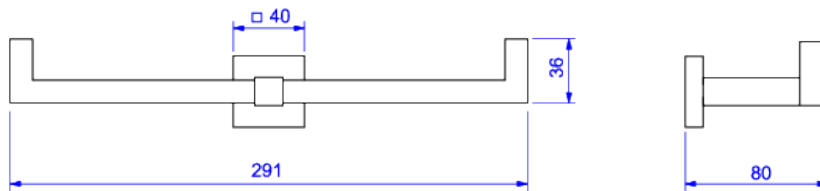

PAPELEIRA DUPLA

Foto Ilustrativa

Desenho Técnico

DESCRIÇÃO:

Papeleira dupla

ESPECIFICAÇÕES:

Linha: Quadratta

Dimensões: 40mm X 291mm X 80mm

Acabamento: Black Noir (2022.BL83.NO)

Material: Liga de Cobre (bronze e latão),Plásticos de Engenharia,Elastômeros

undefined: 0.646

Peso bruto: 0.877

Número Norma / Decreto: Não Possui

Garantia: 120 meses

Informações complementares: