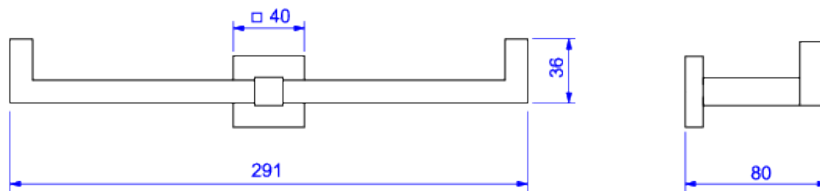

PAPELEIRA DUPLA

Foto Ilustrativa

Desenho Técnico

**DESCRIÇÃO:**

Papeleira dupla

**ESPECIFICAÇÕES:**

**Linha:** Quadratta

**Dimensões:** 66mm X 291mm X 80mm

**Acabamento:** Cromado (2022.C83)

**Material:** Liga de Cobre (bronze e latão), Plásticos de Engenharia, Elastômeros

**undefined:** 0.564

**Peso bruto:** 0.795

**Número Norma / Decreto:** Não Possui

**Garantia:** 120 meses