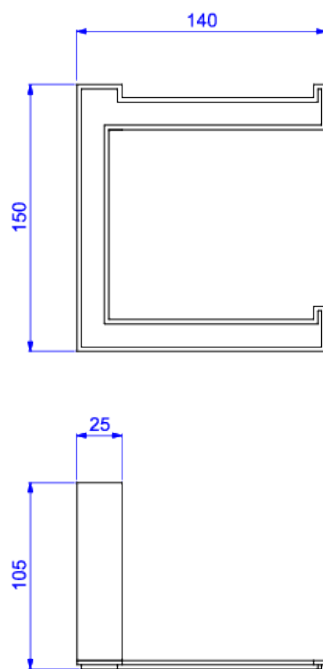

PAPELEIRA DUPLA

Foto Ilustrativa

Desenho Técnico

DESCRIÇÃO:

Papeleira dupla

ESPECIFICAÇÕES:

Linha: Acessórios Contemporânea

Dimensões: 150mm X 105mm X 140mm

Acabamento: Cromado (2022.C97)

Material: Liga de Cobre (bronze e latão), Plásticos de Engenharia, Elastômeros

undefined: 0.338

Peso bruto: 0.494

Número Norma / Decreto: Não Possui

Garantia: 120 meses

Informações complementares:

- Sistema de fixação com furos oblongos, garantia de fixação firme e com fácil ajuste fino tanto na vertical, quanto na horizontal

Site: <https://www.deca.com.br>

Atendimento ao cliente0800-011-7073