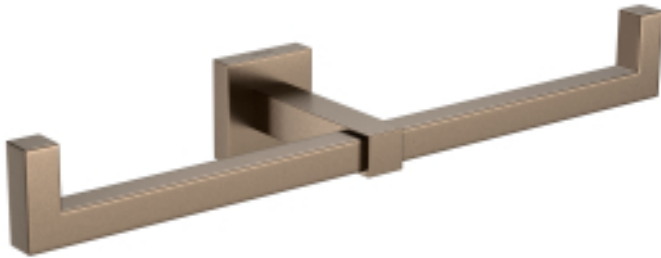

PAPELEIRA DUPLA

Foto Ilustrativa

**DESCRIÇÃO:**

Papeleira dupla

**ESPECIFICAÇÕES:**

**Linha:** Quadratta

**Dimensões:** 40mm X 291mm X 80mm

**Acabamento:** Corten (2022.CT83.MT)

**Material:** Liga de Cobre (bronze e latão),Plásticos de Engenharia,Elastômeros

**undefined:** 0.644

**Peso bruto:** 0.875

**Número Norma / Decreto:** Não Possui

**Garantia:** 120 meses

**Informações complementares:**

- Sistema de fixação com furos oblongos, garantia de fixação firme e com fácil ajuste fino tanto na vertical, quanto na horizontal

**Site:** <https://www.deca.com.br>

**Atendimento ao cliente**0800-011-7073