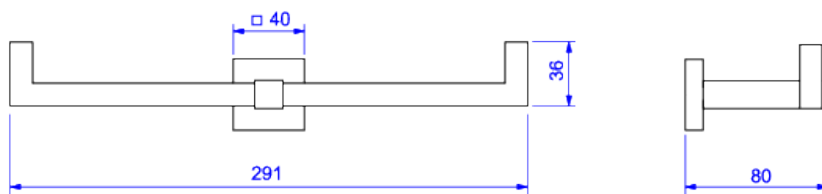

PAPELEIRA DUPLA

Foto Ilustrativa

Desenho Técnico

DESCRIÇÃO:

Papeleira dupla

ESPECIFICAÇÕES:

Linha: Quadratta

Dimensões: 40mm X 291mm X 80mm

Acabamento: Gold Matte (2022.GL83.MT)

Material: Liga de Cobre (bronze e latão), Plásticos de Engenharia, Elastômeros

undefined: 0.644

Peso bruto: 0.875

Número Norma / Decreto: Não Possui

Garantia: 120 meses