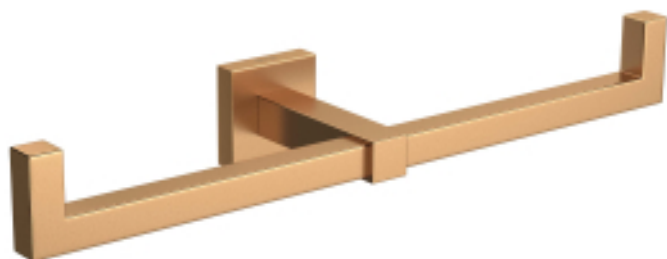

PAPELEIRA DUPLA

Foto Ilustrativa

Desenho Técnico

DESCRIÇÃO:

Papeleira dupla

ESPECIFICAÇÕES:

Linha: Quadratta

Dimensões: 40mm X 291mm X 80mm

Acabamento: Gold Matte (2022.GL83.MT)

Material: Liga de Cobre (bronze e latão), Plásticos de Engenharia, Elastômeros

undefined: 0.644

Peso bruto: 0.875

Número Norma / Decreto: Não Possui

Garantia: 120 meses