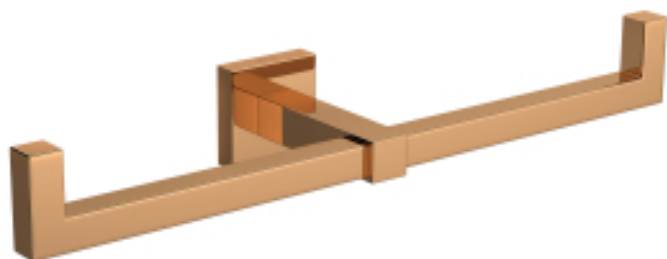

PAPELEIRA DUPLA

Foto Ilustrativa

Desenho Técnico

**DESCRIÇÃO:**

Papeleira dupla

**ESPECIFICAÇÕES:**

**Linha:** Quadratta

**Dimensões:** 40mm X 291mm X 80mm

**Acabamento:** Red Gold (2022.GL83.RD)

**Material:** Liga de Cobre (bronze e latão),Plásticos de Engenharia,Elastômeros

**undefined:** 0.67

**Peso bruto:** 0.9

**Número Norma / Decreto:** Não Possui

**Garantia:** 120 meses