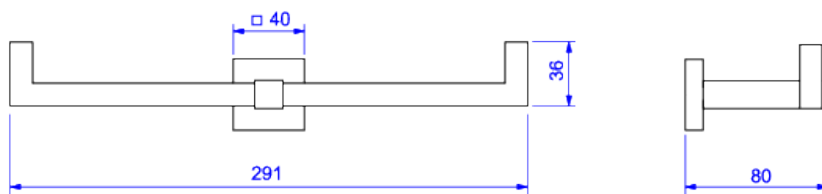

PAPELEIRA DUPLA

Foto Ilustrativa

Desenho Técnico

**DESCRIÇÃO:**

Papeleira dupla

**ESPECIFICAÇÕES:**

**Linha:** Quadratta

**Dimensões:** 40mm X 291mm X 80mm

**Acabamento:** Red Gold (2022.GL83.RD)

**Material:** Liga de Cobre (bronze e latão),Plásticos de Engenharia,Elastômeros

**undefined:** 0.67

**Peso bruto:** 0.9

**Número Norma / Decreto:** Não Possui

**Garantia:** 120 meses